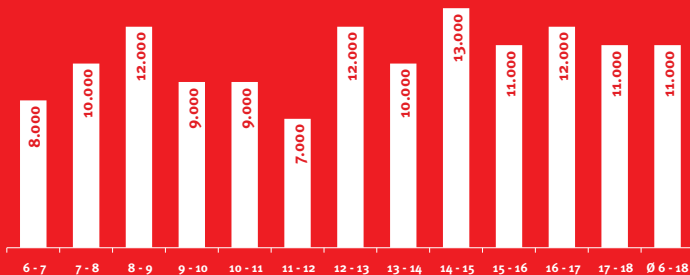

57.000

Hörer pro Tag

HpT, Mo-Fr

11.000

Hörer pro Ø-Stunde

6-18 Uhr, Mo-Fr

TKP 9,62 EUR

Tausendkontaktpreis

Ø-Std. 6-18 Uhr, Mo-Fr,

Sonderpreis TOP-250-Paket 2024

47 %

53 %

HpT, Mo-Fr

56 %

Alter 14 bis 49 Jahre

HpT, Mo-Fr

68 %

HH-Netto über 3.000 €

HpT, Mo-Fr

70 %

leben im Wohneigentum

HpT, Mo-Fr

63 %

sind berufstätig

HpT, Mo-Fr

Stundenreichweiten (Mo-Fr)

Die RADIO-KOMBI GÖPPINGEN ist nicht als eigene Belegung in der Media-Analyse ausgewiesen. Um Reichweiten vorlegen zu können, wurde bei jedem Sender der Kombi bei den Stunden je eine Spotschaltung zu Grunde gelegt. Der Wert „Hörer pro Tag“ basiert auf der Addition der beiden Senderwerte im definierten Gebiet. Alle Werte ohne Doppelhörer.