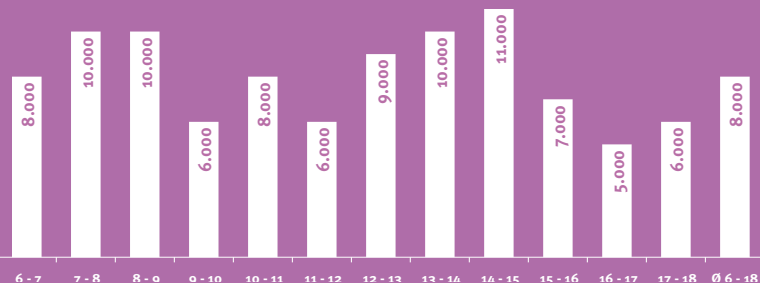

57.000
Hörer pro Tag

HpT, Mo–Fr

8.000
Hörer pro Ø-Stunde

6–18 Uhr, Mo–Fr

TKP 14,50 EUR
Tausendkontaktpreis

Ø-Std. 6–18 Uhr, Mo–Fr, Preise 2024

37 % **63 %**

HpT, Mo–Fr

HpT, Mo–Fr

60 %
HH-Netto über 3.000 €

HpT, Mo–Fr

73 %
leben im Wohneigentum

HpT, Mo–Fr

60 %
sind berufstätig

HpT, Mo–Fr

Stundenreichweiten (Mo–Fr)