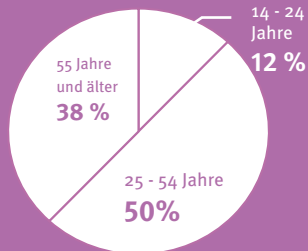

57.000
Hörer pro Tag

HpT, Mo–Fr

8.000
Hörer pro Ø-Stunde

6–18 Uhr, Mo–Fr

TKP 14,50 EUR
Tausendkontaktpreis

Ø-Std. 6–18 Uhr, Mo–Fr, Preise 2024

37 % **63 %**

HpT, Mo–Fr

HpT, Mo–Fr

60 %
HH-Netto über 3.000 €

HpT, Mo–Fr

73 %
leben im Wohneigentum

HpT, Mo–Fr

60 %
sind berufstätig

HpT, Mo–Fr

Stundenreichweiten (Mo–Fr)