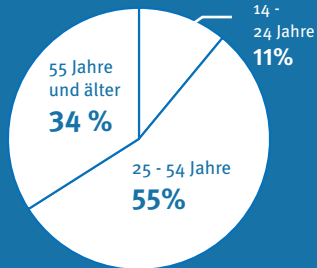

Ø-Std. 6–18 Uhr, Mo–Fr, Preise 2022

43 %

57 %

HpT, Mo–Fr

Alter, HpT, Mo–Fr

66 %

HH-Netto über 3.000 €

HpT, Mo–Fr

64 %

leben im Wohneigentum

HpT, Mo–Fr

69 %

sind berufstätig

HpT, Mo–Fr

Stundenreichweiten (Mo - Fr)

Hitradio antenne 1
Studio Stuttgart
Plieninger Straße 150
70567 Stuttgart