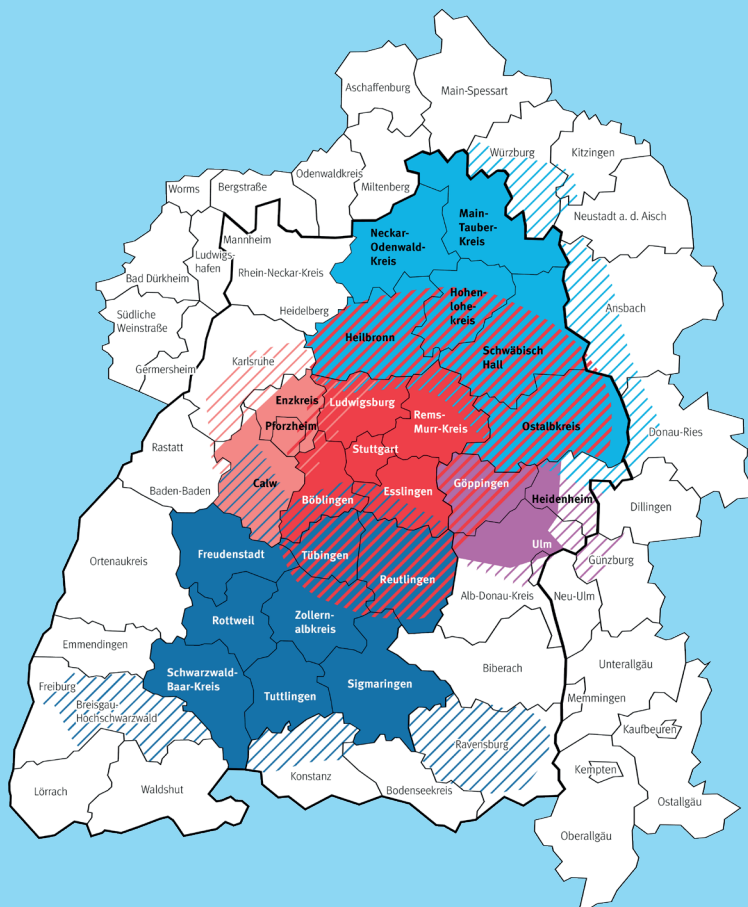

Mittlerer Neckar/ Ballungsraum Stuttgart

361.000
Hörer pro
Tag
HpT, Mo–Fr

55.000
Hörer pro
Ø-Stunde
6–18 Uhr, Mo–Fr

Pforzheim | Enzkreis

81.000
Hörer pro
Tag
HpT, Mo–Fr

13.000
Hörer pro
Ø-Stunde
6–18 Uhr, Mo–Fr

Heilbronn | Franken Hohenlohe

163.000
Hörer pro
Tag
HpT, Mo–Fr

23.000
Hörer pro
Ø-Stunde
6–18 Uhr, Mo–Fr

Reutlingen | Neckar Alb | Schwarzwald

183.000
Hörer pro
Tag
HpT, Mo–Fr

32.000
Hörer pro
Ø-Stunde
6–18 Uhr, Mo–Fr

Göppingen | Filstal

65.000
Hörer pro
Tag
HpT, Mo–Fr

11.000
Hörer pro
Ø-Stunde
6–18 Uhr, Mo–Fr