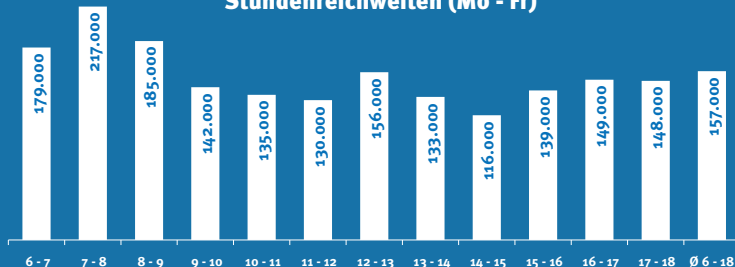

Stundenreichweiten (Mo - Fr)

Hitradio antenne 1
Studio Stuttgart
Plieninger Straße 150
70567 Stuttgart

Verkauf

0711 72727-301
verkauf@antenne1.de
antenne1.de