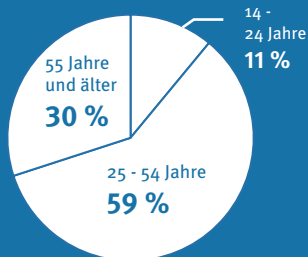

175.000
Hörer pro Tag

HpT, Mo–Fr

25.000
Hörer pro Ø-Stunde

6–18 Uhr, Mo–Fr

TKP 10,92 EUR
Tausendkontaktpreis

Ø-Std. 6–18 Uhr, Mo–Fr, Preise 2024

46 %

54 %

HpT, Mo–Fr

55 Jahre und älter
30 %

25 - 54 Jahre
59 %

14 - 24 Jahre
11 %

Alter, HpT, Mo–Fr

57 %
HH-Netto über 3.000 €

HpT, Mo–Fr

67 %
leben im Wohneigentum