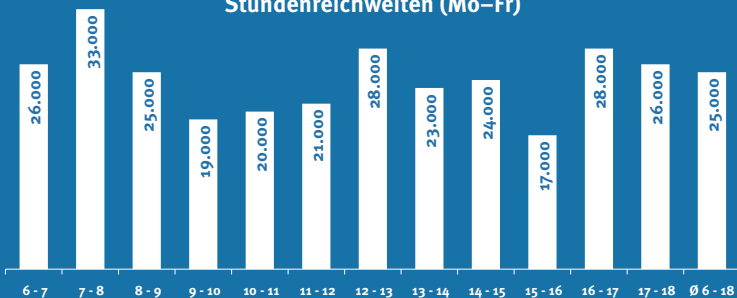

Stundenreichweiten (Mo–Fr)

Hitradio antenne 1
Studio Reutlingen
Burgplatz 5
72764 Reutlingen

Sales & Digital Business
07121 9935-0
sales@antenne1.de
antenne1.de