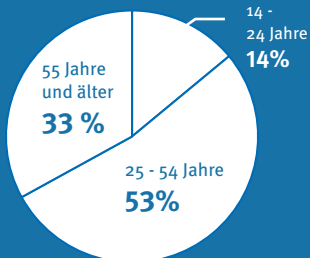

1.070.000
Hörer pro Tag

HpT, Mo–Fr

141.000
Hörer pro Ø-Stunde

6–18 Uhr, Mo–Fr

TKP 6,53 EUR
Tausendkontaktpreis

Ø-Std. 6–18 Uhr, Mo–Fr, Preise 2024

48 %

52 %

HpT, Mo–Fr

Alter, HpT, Mo–Fr

60 %
HH-Netto über 3.000 €

HpT, Mo–Fr

59 %
leben im Wohneigentum

HpT, Mo–Fr

69 %
sind berufstätig

HpT, Mo–Fr

8.000
Hörer pro
Ø-Stunde
6–18 Uhr, Mo–Fr