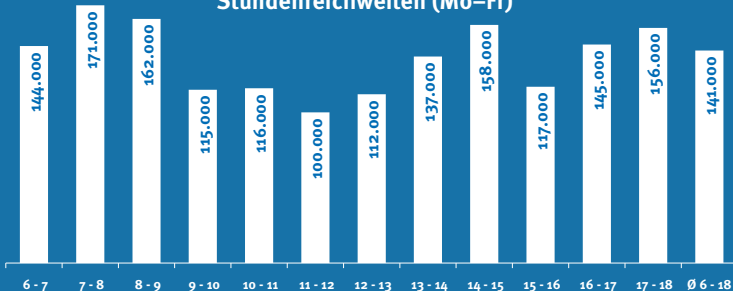

Stundenreichweiten (Mo–Fr)

Hitradio antenne 1
Studio Stuttgart
Plieninger Straße 150
70567 Stuttgart

Sales & Digital Business

0711 72727-301
sales@antenne1.de
antenne1.de