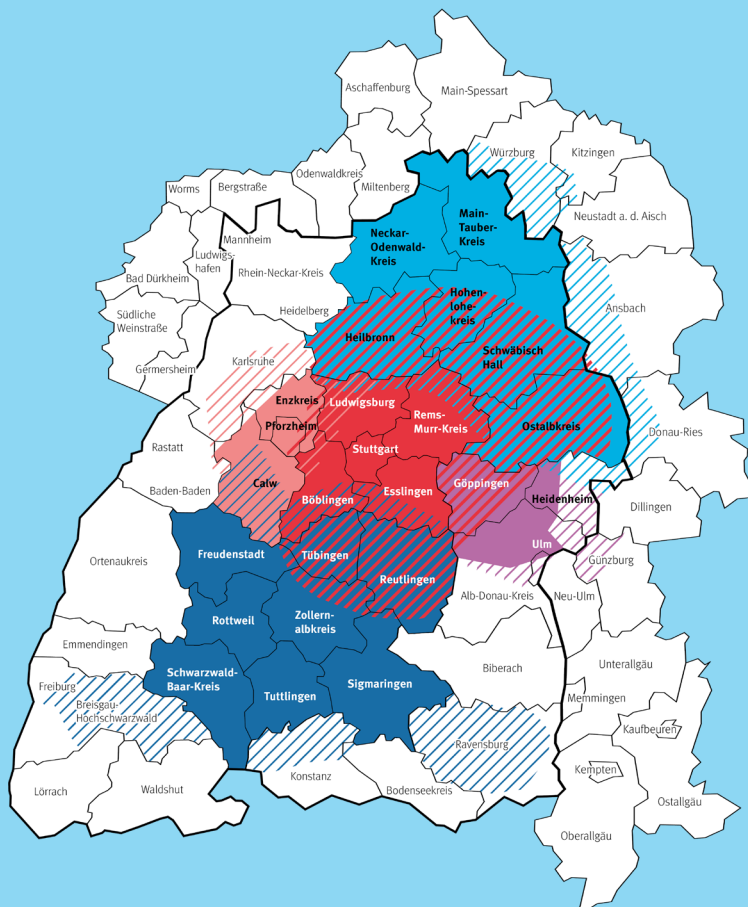

Mittlerer Neckar/ Ballungsraum Stuttgart

367.000
Hörer pro
Tag
HpT, Mo–Fr

53.000
Hörer pro
Ø-Stunde
6–18 Uhr, Mo–Fr

Pforzheim | Enzkreis

72.000
Hörer pro
Tag
HpT, Mo–Fr

11.000
Hörer pro
Ø-Stunde
6–18 Uhr, Mo–Fr

Heilbronn | Franken Hohenlohe

151.000
Hörer pro
Tag
HpT, Mo–Fr

18.000
Hörer pro
Ø-Stunde
6–18 Uhr, Mo–Fr

Reutlingen | Neckar Alb | Schwarzwald

203.000
Hörer pro
Tag
HpT, Mo–Fr

29.000
Hörer pro
Ø-Stunde
6–18 Uhr, Mo–Fr

Göppingen | Filstal

57.000
Hörer pro
Tag
HpT, Mo–Fr

8.000
Hörer pro
Ø-Stunde
6–18 Uhr, Mo–Fr