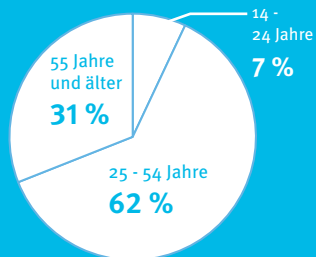

124.000
Hörer pro Tag

HpT, Mo–Fr

19.000
Hörer pro Ø-Stunde

6–18 Uhr, Mo–Fr

TKP 10,54 EUR
Tausendkontaktpreis

Ø-Std. 6–18 Uhr, Mo–Fr, Preise 2024

47 % **53 %**

HpT, Mo–Fr

HpT, Mo–Fr

71 %
HH-Netto über 3.000 €

HpT, Mo–Fr

64 %
leben im Wohneigentum

HpT, Mo–Fr

76 %
sind berufstätig

HpT, Mo–Fr

Stundenreichweiten (Mo–Fr)