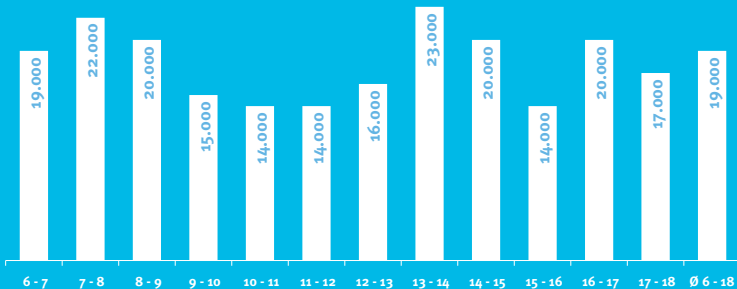

124.000
Hörer pro Tag

HpT, Mo–Fr

19.000
Hörer pro Ø-Stunde

6–18 Uhr, Mo–Fr

TKP 10,54 EUR
Tausendkontaktpreis

Ø-Std. 6–18 Uhr, Mo–Fr, Preise 2024

47 % **53 %**

HpT, Mo–Fr

HpT, Mo–Fr

71 %
HH-Netto über 3.000 €

HpT, Mo–Fr

64 %
leben im Wohneigentum

HpT, Mo–Fr

76 %
sind berufstätig

HpT, Mo–Fr

Stundenreichweiten (Mo–Fr)