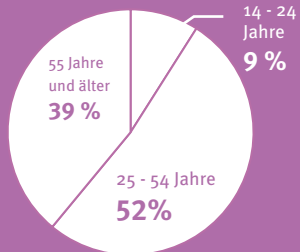

48.000
Hörer pro Tag

HpT, Mo–Fr

8.000
Hörer pro Ø-Stunde

6–18 Uhr, Mo–Fr

TKP 15,94 EUR
Tausendkontaktpreis

Ø-Std. 6–18 Uhr, Mo–Fr, Preise 2024

42 %

58 %

HpT, Mo–Fr

HpT, Mo–Fr

65 %
HH-Netto über 3.000 €

HpT, Mo–Fr

74 %
leben im Wohneigentum

HpT, Mo–Fr

65 %
sind berufstätig

HpT, Mo–Fr