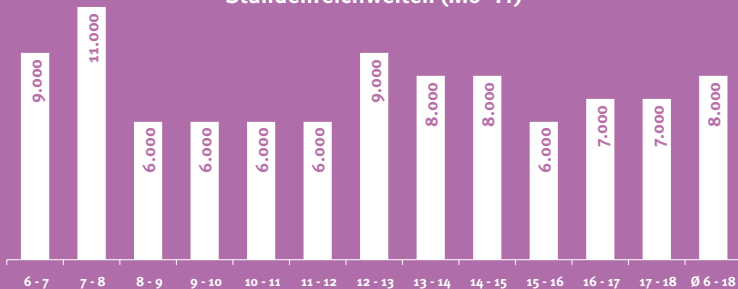

Stundenreichweiten (Mo–Fr)

Hitradio antenne 1
Studio Stuttgart
Plieninger Straße 150
70567 Stuttgart

Sales & Digital Business
0711 72727-301
sales@antenne1.de
antenne1.de