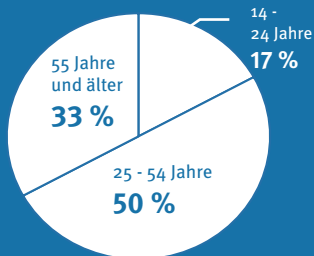

203.000
Hörer pro Tag

HpT, Mo–Fr

29.000
Hörer pro Ø-Stunde

6–18 Uhr, Mo–Fr

TKP 9,48 EUR
Tausendkontaktpreis

Ø-Std. 6–18 Uhr, Mo–Fr, Preise 2024

53 %

47 %

HpT, Mo–Fr

Alter, HpT, Mo–Fr

51 %
HH-Netto über 3.000 €

HpT, Mo–Fr

60 %
leben im Wohneigentum

HpT, Mo–Fr

67 %
sind berufstätig

HpT, Mo–Fr