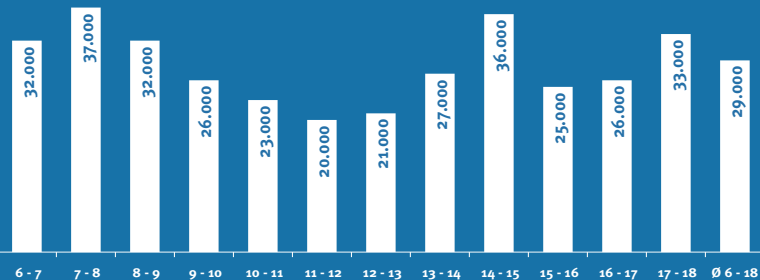

Stundenreichweiten (Mo–Fr)

Hitradio antenne 1
Studio Reutlingen
Burgplatz 5
72764 Reutlingen

Sales & Digital Business
07121 9935-0
sales@antenne1.de
antenne1.de