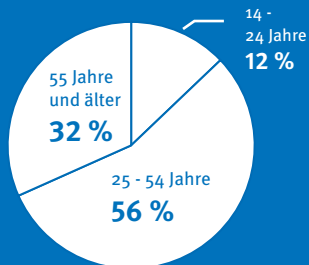

518.000
Hörer pro Tag

HpT, Mo-Fr

85.000
Hörer pro Ø-Stunde

6-18 Uhr, Mo-Fr

TKP 5,88 EUR
Tausendkontaktpreis

Ø-Std. 6-18 Uhr, Mo-Fr, Preise 2024

48 %

52 %

HpT, Mo-Fr

Alter, HpT, Mo-Fr

64 %
HH-Netto über 3.000 €

HpT, Mo-Fr

55 %
leben im Wohneigentum

HpT, Mo-Fr

73 %
sind berufstätig

HpT, Mo-Fr

Stundenreichweiten (Mo-Fr)

Die RADIO-KOMBI STUTTGART ist in der Media-Analyse nicht als eigene Belegung ausgewiesen. Um Reichweiten vorlegen zu können, wurde bei jedem Sender der Kombi bei den Stunden je eine Spotschaltung zugrunde gelegt.