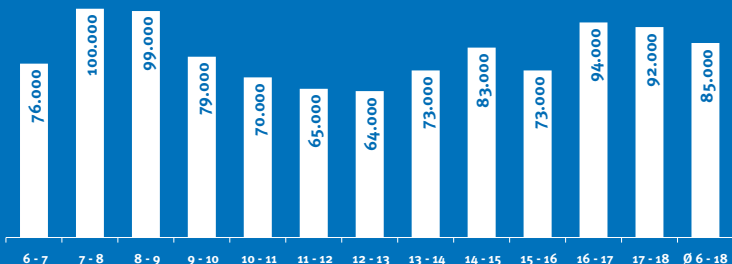

518.000
Hörer pro Tag

HpT, Mo-Fr

85.000
Hörer pro Ø-Stunde

6-18 Uhr, Mo-Fr

TKP 5,88 EUR
Tausendkontaktpreis

Ø-Std. 6-18 Uhr, Mo-Fr, Preise 2024

48 %

52 %

HpT, Mo-Fr

Alter, HpT, Mo-Fr

64 %
HH-Netto über 3.000 €

HpT, Mo-Fr

55 %
leben im Wohneigentum

HpT, Mo-Fr

73 %
sind berufstätig

HpT, Mo-Fr

Stundenreichweiten (Mo-Fr)

Die RADIO-KOMBI STUTTGART ist in der Media-Analyse nicht als eigene Belegung ausgewiesen. Um Reichweiten vorlegen zu können, wurde bei jedem Sender der Kombi bei den Stunden je eine Spotschaltung zugrunde gelegt.