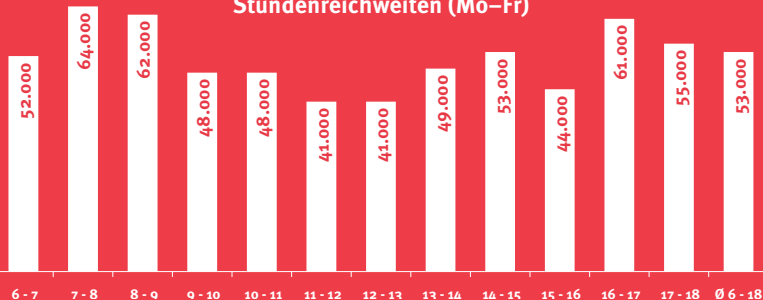

367.000
Hörer pro Tag

HpT, Mo–Fr

53.000
Hörer pro Ø-Stunde

6–18 Uhr, Mo–Fr

TKP 6,92 EUR
Tausendkontaktpreis

Ø-Std. 6–18 Uhr, Mo–Fr, Preise 2024

48 % **52 %**

HpT, Mo–Fr

Alter, HpT, Mo–Fr

63 %
HH-Netto über 3.000 €

HpT, Mo–Fr

56 %
leben im Wohneigentum

HpT, Mo–Fr

72 %
sind berufstätig

HpT, Mo–Fr

Stundenreichweiten (Mo–Fr)