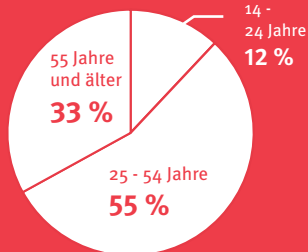

367.000
Hörer pro Tag

HpT, Mo–Fr

53.000
Hörer pro Ø-Stunde

6–18 Uhr, Mo–Fr

TKP 6,92 EUR
Tausendkontaktpreis

Ø-Std. 6–18 Uhr, Mo–Fr, Preise 2024

48 % **52 %**

HpT, Mo–Fr

Alter, HpT, Mo–Fr

63 %
HH-Netto über 3.000 €

HpT, Mo–Fr

56 %
leben im Wohneigentum

HpT, Mo–Fr

72 %
sind berufstätig

HpT, Mo–Fr

Stundenreichweiten (Mo–Fr)