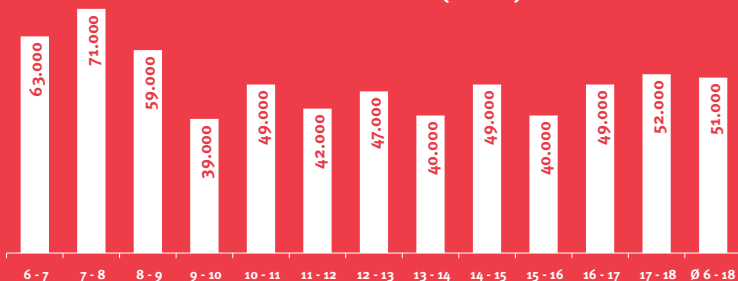

332.000
Hörer pro Tag

HpT, Mo–Fr

51.000
Hörer pro Ø-Stunde

6–18 Uhr, Mo–Fr

TKP 7,13 EUR
Tausendkontaktpreis

Ø-Std. 6–18 Uhr, Mo–Fr, Preise 2024

42 % **58 %**

HpT, Mo–Fr

Alter, HpT, Mo–Fr

63 %
HH-Netto über 3.000 €

HpT, Mo–Fr

47 %
leben im Wohneigentum

HpT, Mo–Fr

72 %
sind berufstätig

HpT, Mo–Fr

Stundenreichweiten (Mo–Fr)