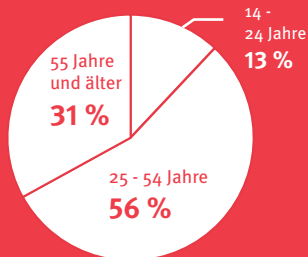

332.000
Hörer pro Tag

HpT, Mo–Fr

51.000
Hörer pro Ø-Stunde

6–18 Uhr, Mo–Fr

TKP 7,13 EUR
Tausendkontaktpreis

Ø-Std. 6–18 Uhr, Mo–Fr, Preise 2024

42 % **58 %**

HpT, Mo–Fr

Alter, HpT, Mo–Fr

63 %
HH-Netto über 3.000 €

HpT, Mo–Fr

47 %
leben im Wohneigentum

HpT, Mo–Fr

72 %
sind berufstätig

HpT, Mo–Fr

Stundenreichweiten (Mo–Fr)