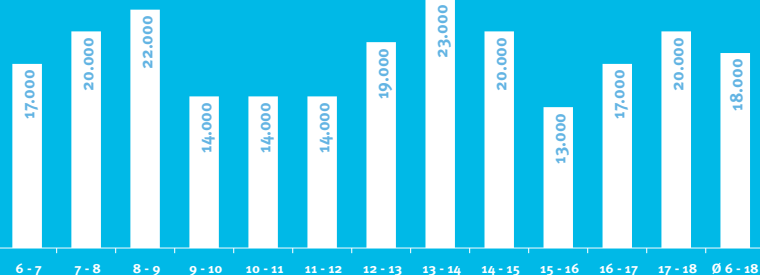

151.000
Hörer pro Tag

HpT, Mo–Fr

18.000
Hörer pro Ø-Stunde

6–18 Uhr, Mo–Fr

TKP 10,71 EUR
Tausendkontaktpreis

Ø-Std. 6–18 Uhr, Mo–Fr, Preise 2024

43 % **57 %**

HpT, Mo–Fr

HpT, Mo–Fr

62 %
HH-Netto über 3.000 €

HpT, Mo–Fr

67 %
leben im Wohneigentum

HpT, Mo–Fr

72 %
sind berufstätig

HpT, Mo–Fr

Stundenreichweiten (Mo–Fr)