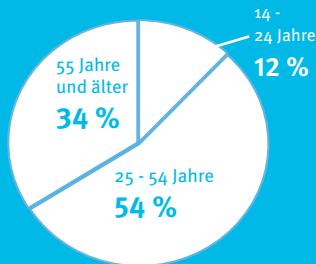

151.000
Hörer pro Tag

HpT, Mo–Fr

18.000
Hörer pro Ø-Stunde

6–18 Uhr, Mo–Fr

TKP 10,71 EUR
Tausendkontaktpreis

Ø-Std. 6–18 Uhr, Mo–Fr, Preise 2024

43 % **57 %**

HpT, Mo–Fr

HpT, Mo–Fr

62 %
HH-Netto über 3.000 €

HpT, Mo–Fr

67 %
leben im Wohneigentum

HpT, Mo–Fr

72 %
sind berufstätig

HpT, Mo–Fr

Stundenreichweiten (Mo–Fr)