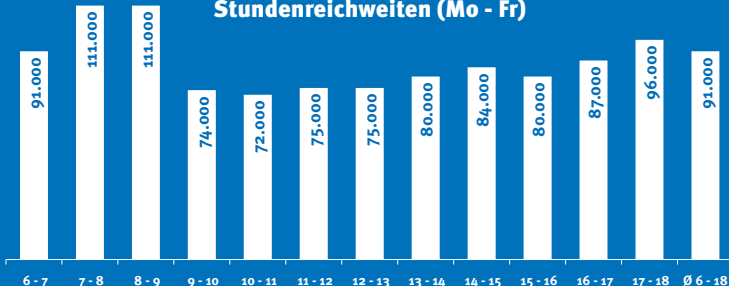

HpT, Mo–Fr

Alter, HpT, Mo–Fr

64 %
HH-Netto über 3.000 €

HpT, Mo–Fr

59 %
leben im Wohneigentum

HpT, Mo–Fr

72 %
sind berufstätig

HpT, Mo–Fr

Stundenreichweiten (Mo - Fr)

Die RADIO-KOMBI STUTT GART ist in der Media-Analyse nicht als eigene Belegung ausgewiesen. Um Reichweiten vorlegen zu können, wurde bei jedem Sender der Kombi bei den Stunden je eine Spotschaltung zugrunde gelegt. Der Wert „Hörer pro Tag“ basiert auf der Addition der beiden Senderwerte im definierten Gebiet. Alle Werte ohne Doppelhörer.