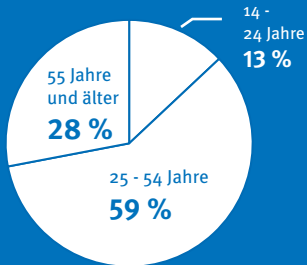

542.000
Hörer pro Tag

HpT, Mo–Fr

91.000
Hörer pro Ø-Stunde

6–18 Uhr, Mo–Fr

TKP 5,24 EUR
Tausendkontaktpreis

Ø-Std. 6–18 Uhr, Mo–Fr, Preise 2023

50 %

50 %

HpT, Mo–Fr

Alter, HpT, Mo–Fr

64 %
HH-Netto über 3.000 €

HpT, Mo–Fr

59 %
leben im Wohneigentum

HpT, Mo–Fr

72 %
sind berufstätig

HpT, Mo–Fr

Stundenreichweiten (Mo - Fr)

Die RADIO-KOMBI STUTT GART ist in der Media-Analyse nicht als eigene Belegung ausgewiesen. Um Reichweiten vorlegen zu können, wurde bei jedem Sender der Kombi bei den Stunden je eine Spotschaltung zugrunde gelegt. Der Wert „Hörer pro Tag“ basiert auf der Addition der beiden Senderwerte im definierten Gebiet. Alle Werte ohne Doppelhörer.