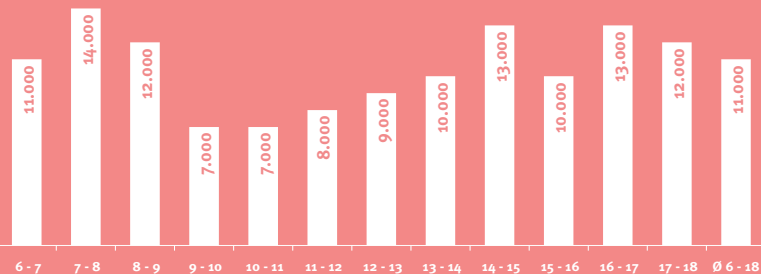

72.000
Hörer pro Tag

HpT, Mo–Fr

11.000
Hörer pro Ø-Stunde

6–18 Uhr, Mo–Fr

TKP 13,83 EUR
Tausendkontaktpreis

Ø-Std. 6–18 Uhr, Mo–Fr, Preise 2024

46 % **54 %**

HpT, Mo–Fr

HpT, Mo–Fr

58 %
HH-Netto über 3.000 €

HpT, Mo–Fr

60 %
leben im Wohneigentum

HpT, Mo–Fr

77 %
sind berufstätig

HpT, Mo–Fr

Stundenreichweiten (Mo–Fr)