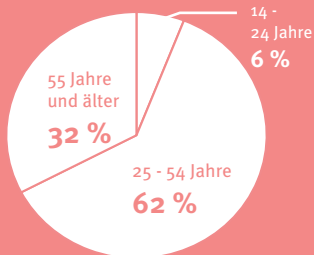

72.000
Hörer pro Tag

HpT, Mo–Fr

11.000
Hörer pro Ø-Stunde

6–18 Uhr, Mo–Fr

TKP 13,83 EUR
Tausendkontaktpreis

Ø-Std. 6–18 Uhr, Mo–Fr, Preise 2024

46 % **54 %**

HpT, Mo–Fr

HpT, Mo–Fr

58 %
HH-Netto über 3.000 €

HpT, Mo–Fr

60 %
leben im Wohneigentum

HpT, Mo–Fr

77 %
sind berufstätig

HpT, Mo–Fr

Stundenreichweiten (Mo–Fr)