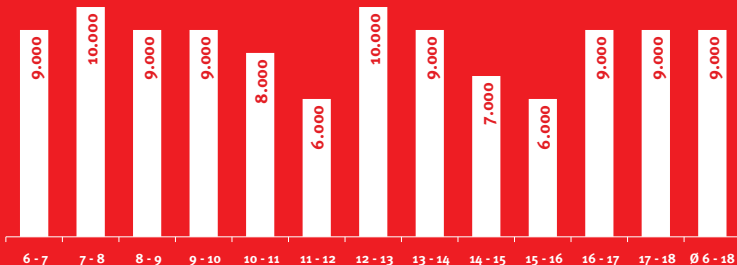

50.000
Hörer pro Tag

HpT, Mo-Fr

9.000
Hörer pro Ø-Stunde

6-18 Uhr, Mo-Fr

TKP 9,62 EUR
Tausendkontaktpreis
Ø-Std. 6-18 Uhr, Mo-Fr,
Sonderpreis TOP-250-Paket 2024

50 % **50 %**

HpT, Mo-Fr

52 %
Alter 14 bis 49 Jahre

HpT, Mo-Fr

74 %
HH-Netto über 3.000 €

HpT, Mo-Fr

72 %
leben im Wohneigentum

HpT, Mo-Fr

66 %
sind berufstätig

HpT, Mo-Fr

Stundenreichweiten (Mo-Fr)

Die RADIO-KOMBI GÖPPINGEN ist nicht als eigene Belegung in der Media-Analyse ausgewiesen. Um Reichweiten vorlegen zu können, wurde bei jedem Sender der Kombi bei den Stunden je eine Spotschaltung zu Grunde gelegt. Der Wert „Hörer pro Tag“ basiert auf der Addition der beiden Senderwerte im definierten Gebiet. Alle Werte ohne Doppelhörer.